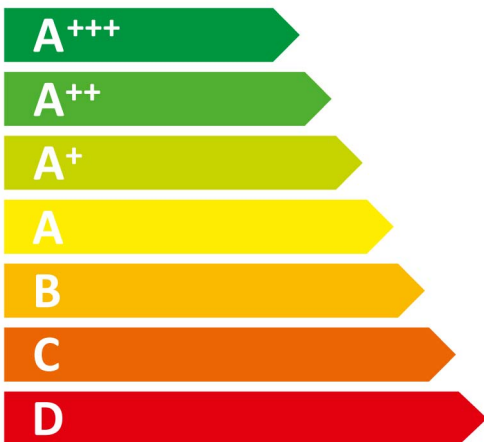

ENERG

енергия · ενεργεια

Y

IJA

IE

IA

BOSCH

WTG8729XEE

ENERGIA · ЕНЕРГИЯ · ΕΝΕΡΓΕΙΑ
ENERGIJA · ENERGY · ENERGIE
ENERGI

259,0
kWh/annum

166
min/cycle*

9,0
kg

65
dB

 **ABCDEFG**

*цикъл · cyklus · portion · zyklus
πρόγραμμα · ciclo · tsükkel
ohjelma · ciklus · ciklas · cikls
čiklu · cyclus · cykl · ciclu
program · torkomgång