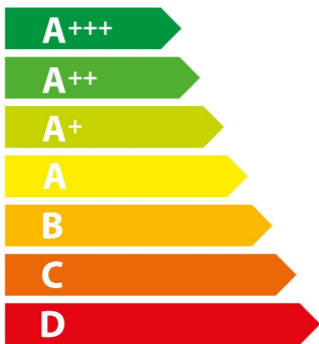

ENERG

енергия · ενέργεια

SIEMENS

HB676G0S1

71 L

0,87 kWh/cycle*

0,69 kWh/cycle*

* цикъл · cyklus · portion · zyklus · πρόγραμμα · ciclo · tsükkel · ohjelma · ciklus ciklas · cikls · čiklu · cyclus · cykl · ciclu · program · cykel